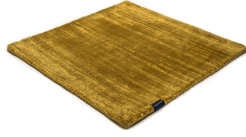

MARK 2 VISCOSE

champagne 3873

black 3862

deep carbon 3878

mountain mist 3871

steel grey 3879

gentle grey 3872

bright chrome 3884

dark brown 3880

dark chocolate 3874

glam taupe 3877

cocoon grey 3875

light sand 3876

champagne 3873

honey 3885

leaf green 3881

lemon 3861

lagoon 3882

teal 3860

stormy sea 3870

blue iron 3887

lavender 3886

dark blush 3859

deep red 3883