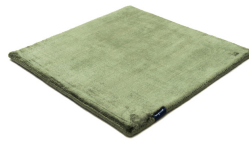

# STUDIO NYC PEARL EDITION

bright rust 3765

bright rust 3765

copper 3934

cranberry 3705

lady rose 3599

pastel plum 3598

dark blue 3933

aquamarine 3593

arctic grey 3936

mint 3594

pastel spring 3595

dark green 3744

willow green 3704

frosty grey 3929

powder 3596

beige grey 3930

gold 3634

soft greige 3597

pirate black 3931

sterling silver 3592

classic grey 3935

panther 3706

anthracite 3932

space grey 3591