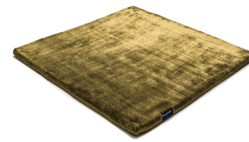

# STUDIO NYC PEARL EDITION

bright rust 3765

bright rust 3765

copper 3934

cranberry 3705

lady rose 3599

pastel plum 3598

dark blue 3933

aquamarine 3593

arctic grey 3936

mint 3594

pastel spring 3595

dark green 3744

willow green 3704

frosty grey 3929

powder 3596

beige grey 3930

gold 3634

soft greige 3597

pirate black 3931

sterling silver 3592

classic grey 3935

panther 3706

anthracite 3932

space grey 3591