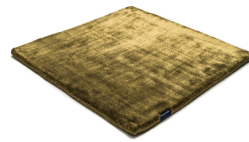

# STUDIO NYC PEARL EDITION

willow green 3704

bright rust 3765

copper 3934

cranberry 3705

lady rose 3599

pastel plum 3598

dark blue 3933

aquamarine 3593

arctic grey 3936

mint 3594

pastel spring 3595

dark green 3744

willow green 3704

frosty grey 3929

powder 3596

beige grey 3930

gold 3634

soft greige 3597

pirate black 3931

sterling silver 3592

classic grey 3935

panther 3706

anthracite 3932

space grey 3591