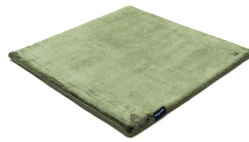

# STUDIO NYC PEARL EDITION

panther 3706

bright rust 3765

copper 3934

cranberry 3705

lady rose 3599

pastel plum 3598

dark blue 3933

aquamarine 3593

arctic grey 3936

mint 3594

pastel spring 3595

dark green 3744

willow green 3704

frosty grey 3929

powder 3596

beige grey 3930

gold 3634

soft greige 3597

pirate black 3931

sterling silver 3592

classic grey 3935

panther 3706

anthracite 3932

space grey 3591