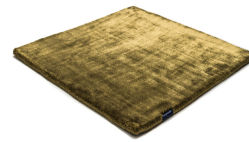

# STUDIO NYC PEARL EDITION

panther 3706

bright rust 3765

copper 3934

cranberry 3705

lady rose 3599

pastel plum 3598

dark blue 3933

aquamarine 3593

arctic grey 3936

mint 3594

pastel spring 3595

dark green 3744

willow green 3704

frosty grey 3929

powder 3596

beige grey 3930

gold 3634

soft greige 3597

pirate black 3931

sterling silver 3592

classic grey 3935

panther 3706

anthracite 3932

space grey 3591