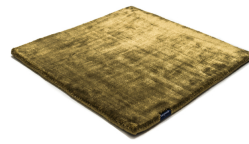

# STUDIO NYC PEARL EDITION

pirate black 3931

bright rust 3765

copper 3934

cranberry 3705

lady rose 3599

pastel plum 3598

dark blue 3933

aquamarine 3593

arctic grey 3936

mint 3594

pastel spring 3595

dark green 3744

willow green 3704

frosty grey 3929

powder 3596

beige grey 3930

gold 3634

soft greige 3597

pirate black 3931

sterling silver 3592

classic grey 3935

panther 3706

anthracite 3932

space grey 3591